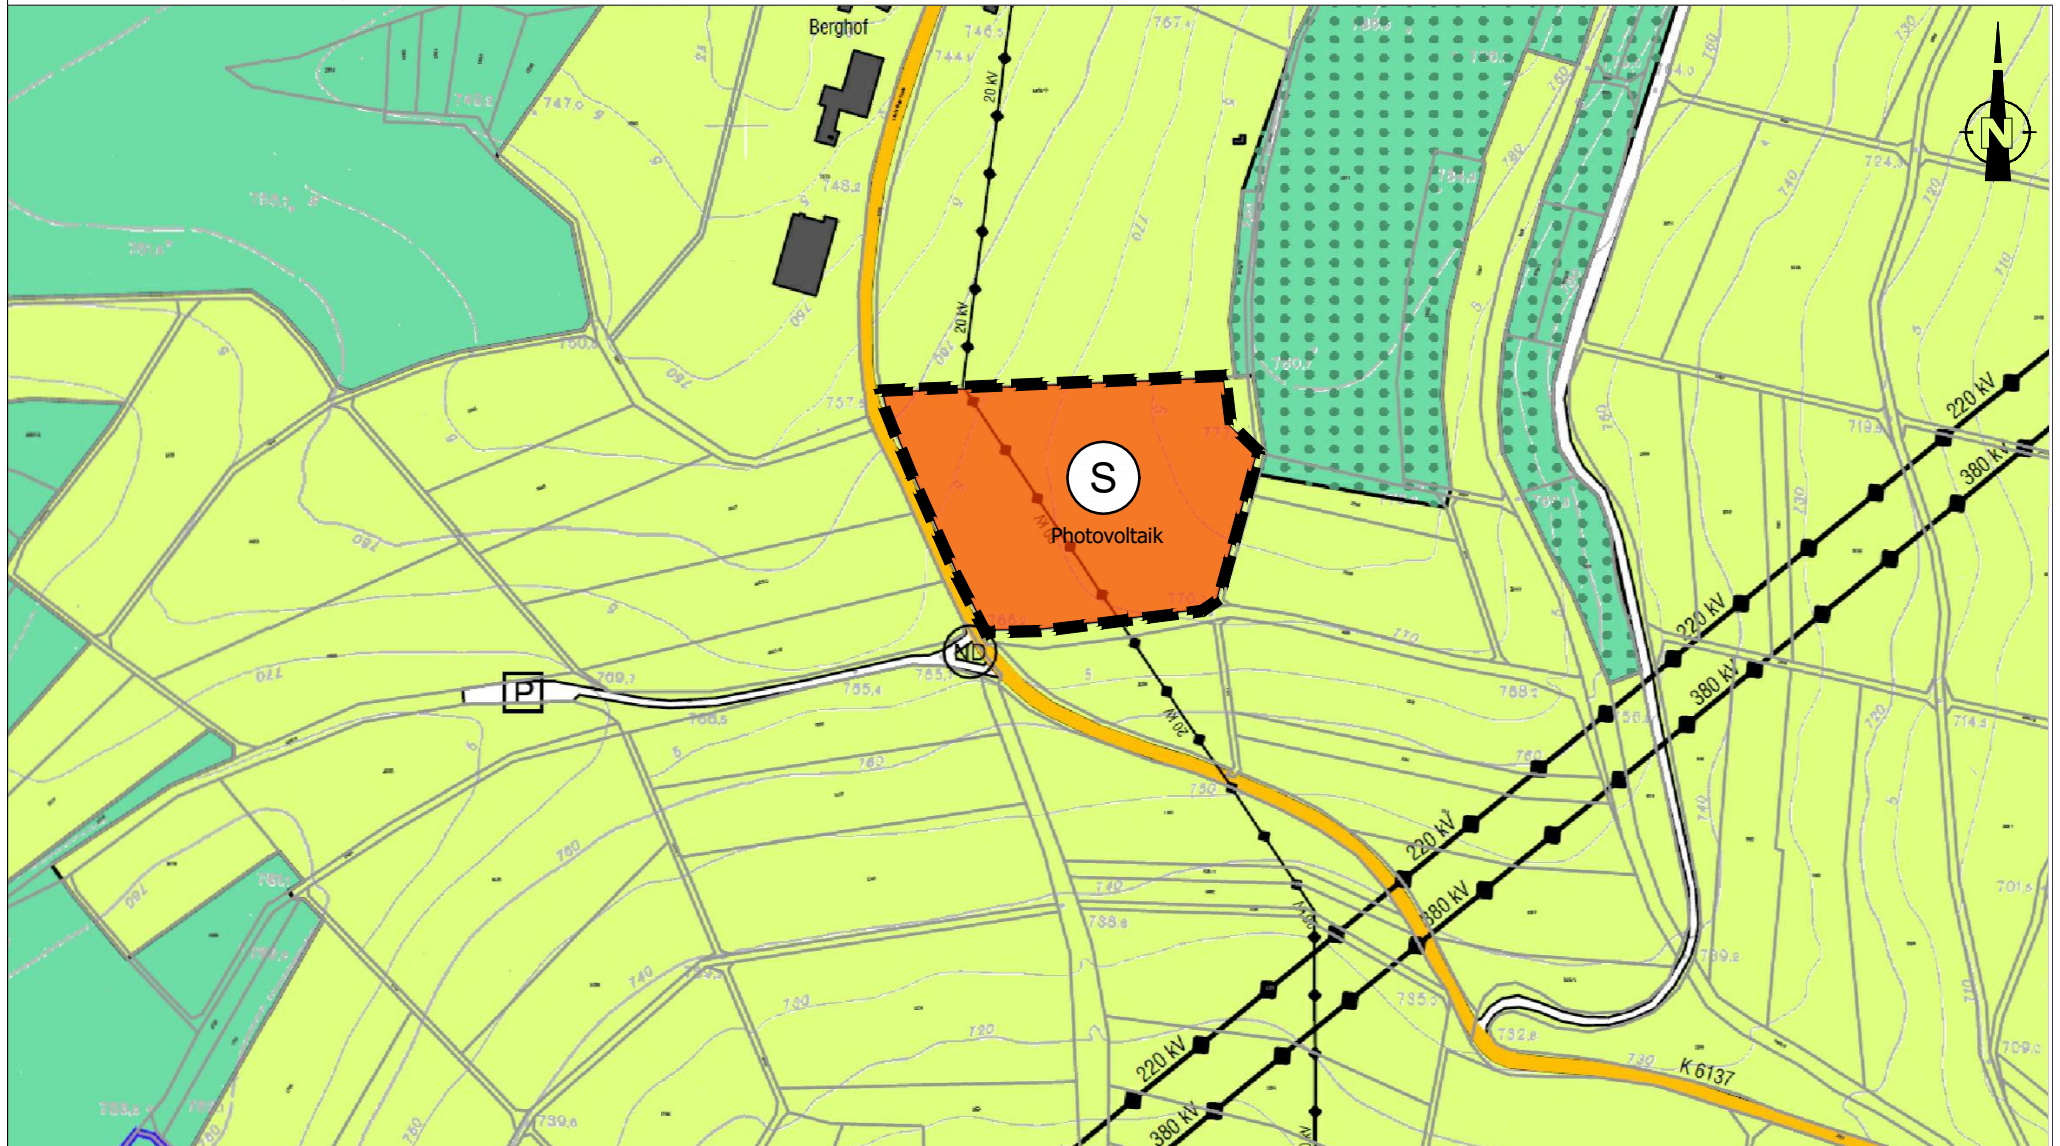

2. Änderung des Flächennutzungsplans Stadt Tengen 2030 Sonderbaufläche Photovoltaik, Solarpark Berghof, Gemarkung Tengen

Lageplan

Sept. 2021

M 1:5.000

FNP-Änderungsbereich

Sonderbaufläche
§1 (1) BauNVO