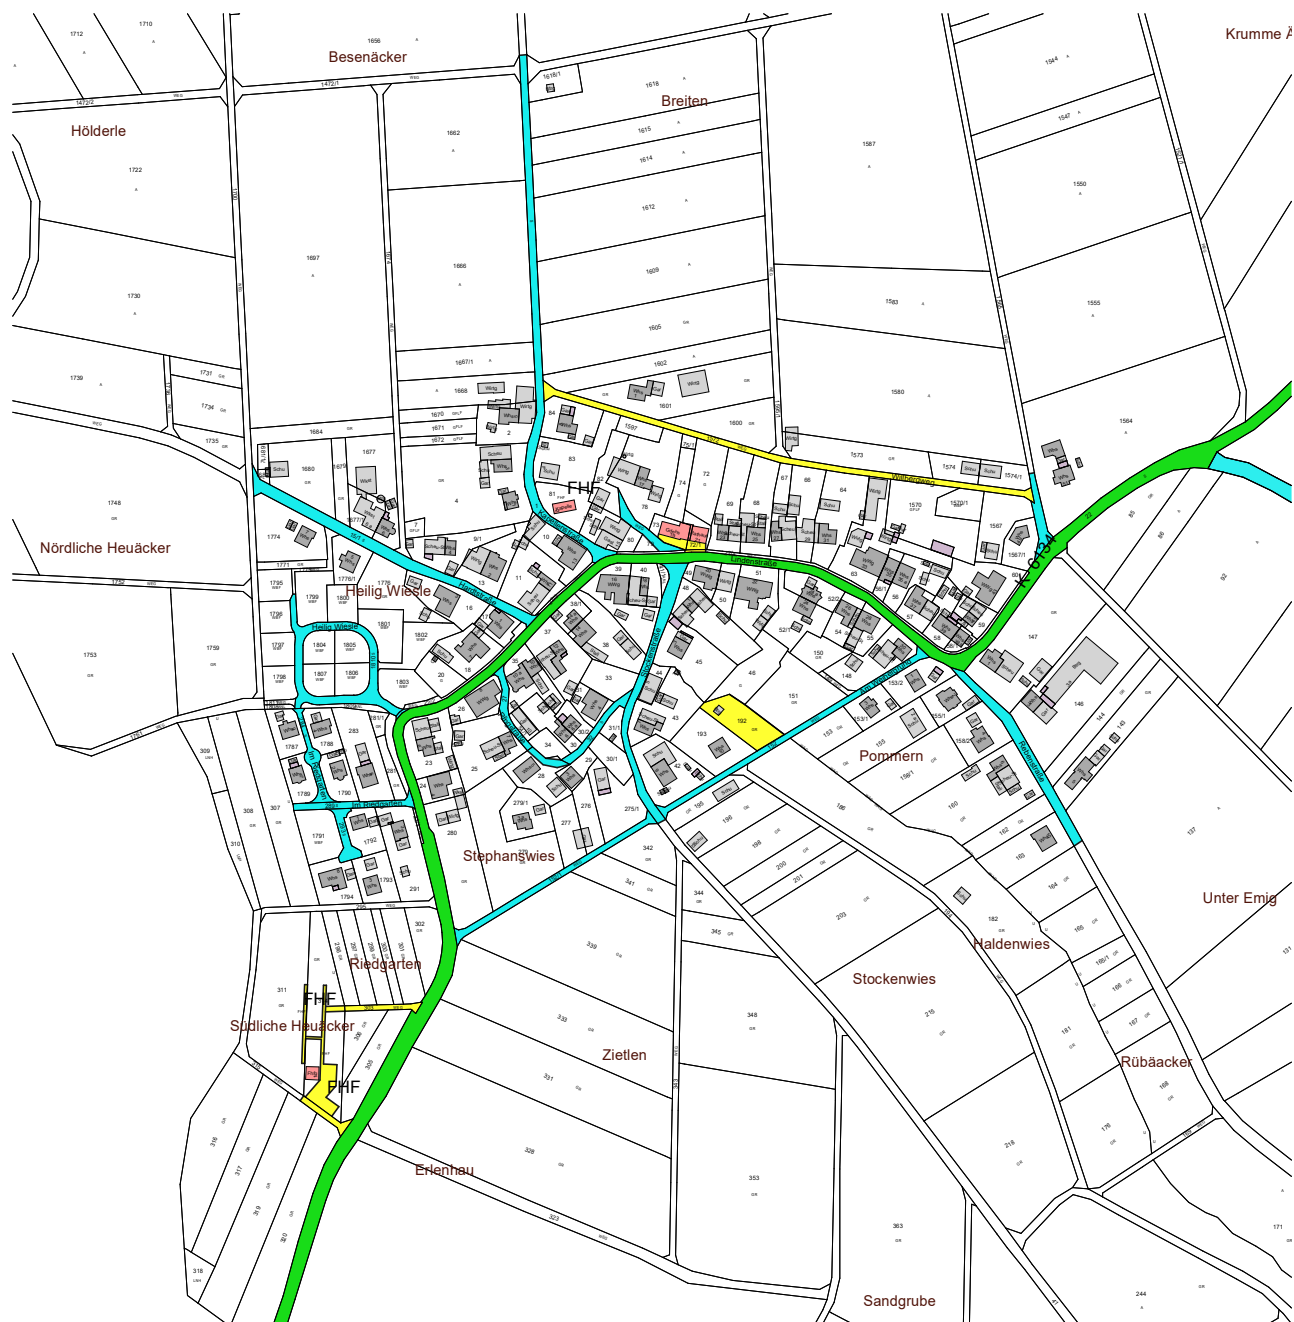

Winterdienstplan - WEIL -

M=1:5000

Legende:

- Priorität 1
- Priorität 2
- Priorität 3
- Bundes,- Land,- Kreisstraße

Stadt Tengen

Marktstraße 1 78250 Tengen

Bauteil / Bezeichnung:

Winterdienstplan
Weil

Tengen 
Stadt im Hegau

Datum: 14.03.2022